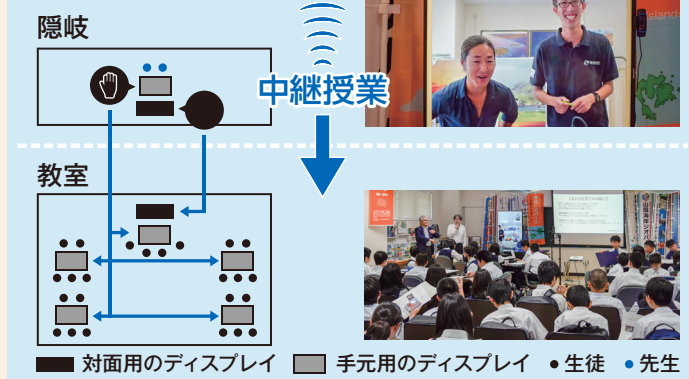

シームレスで
インタラクティブな体験に

遠隔授業事例

中学1年生47名対象

実施日:2019年7月16日

隠岐ユネスコ
世界ジオパーク

三笠ジオパーク

授業
内容

- ・黒曜石を使ったアクセサリー作成体験
- ・隠岐ユネスコ世界ジオパークの特徴&黒曜石の授業

中継授業の仕組み

実物大の映像と音で、まるで
同じ空間にいるかのような感覚に

矢じりを作るための黒曜石の削り方をレクチャー

対面 + 手元の共有で
細かい作業も伝わりやすい

教え手の手元を見せながら教えることができる

GICSのご利用シーン

- ・遠隔講義や体験授業に
- ・離れた事務所同士のコミュニケーションに
- ・専門員やジオガイドによる観光案内・お問い合わせ対応に

今は来られない、観光客のみなさまのために

パノラマ撮影カメラで 空間キャプチャしてみませんか?

360度

360度の空間キャプチャで既存の施設などを精密に再現。
PC、タブレット、スマートフォンなどで気軽に
インタラクティブな3D・VR体験が可能となります。

Insta360
[インスタ360]

Matterport
[マターポート]

集客を行う!

撮影された3Dモデルの中を自由に移動して、仮想体験できます。ウェブサイトで公開して集客に活用! VRゴーグルでの体験も!