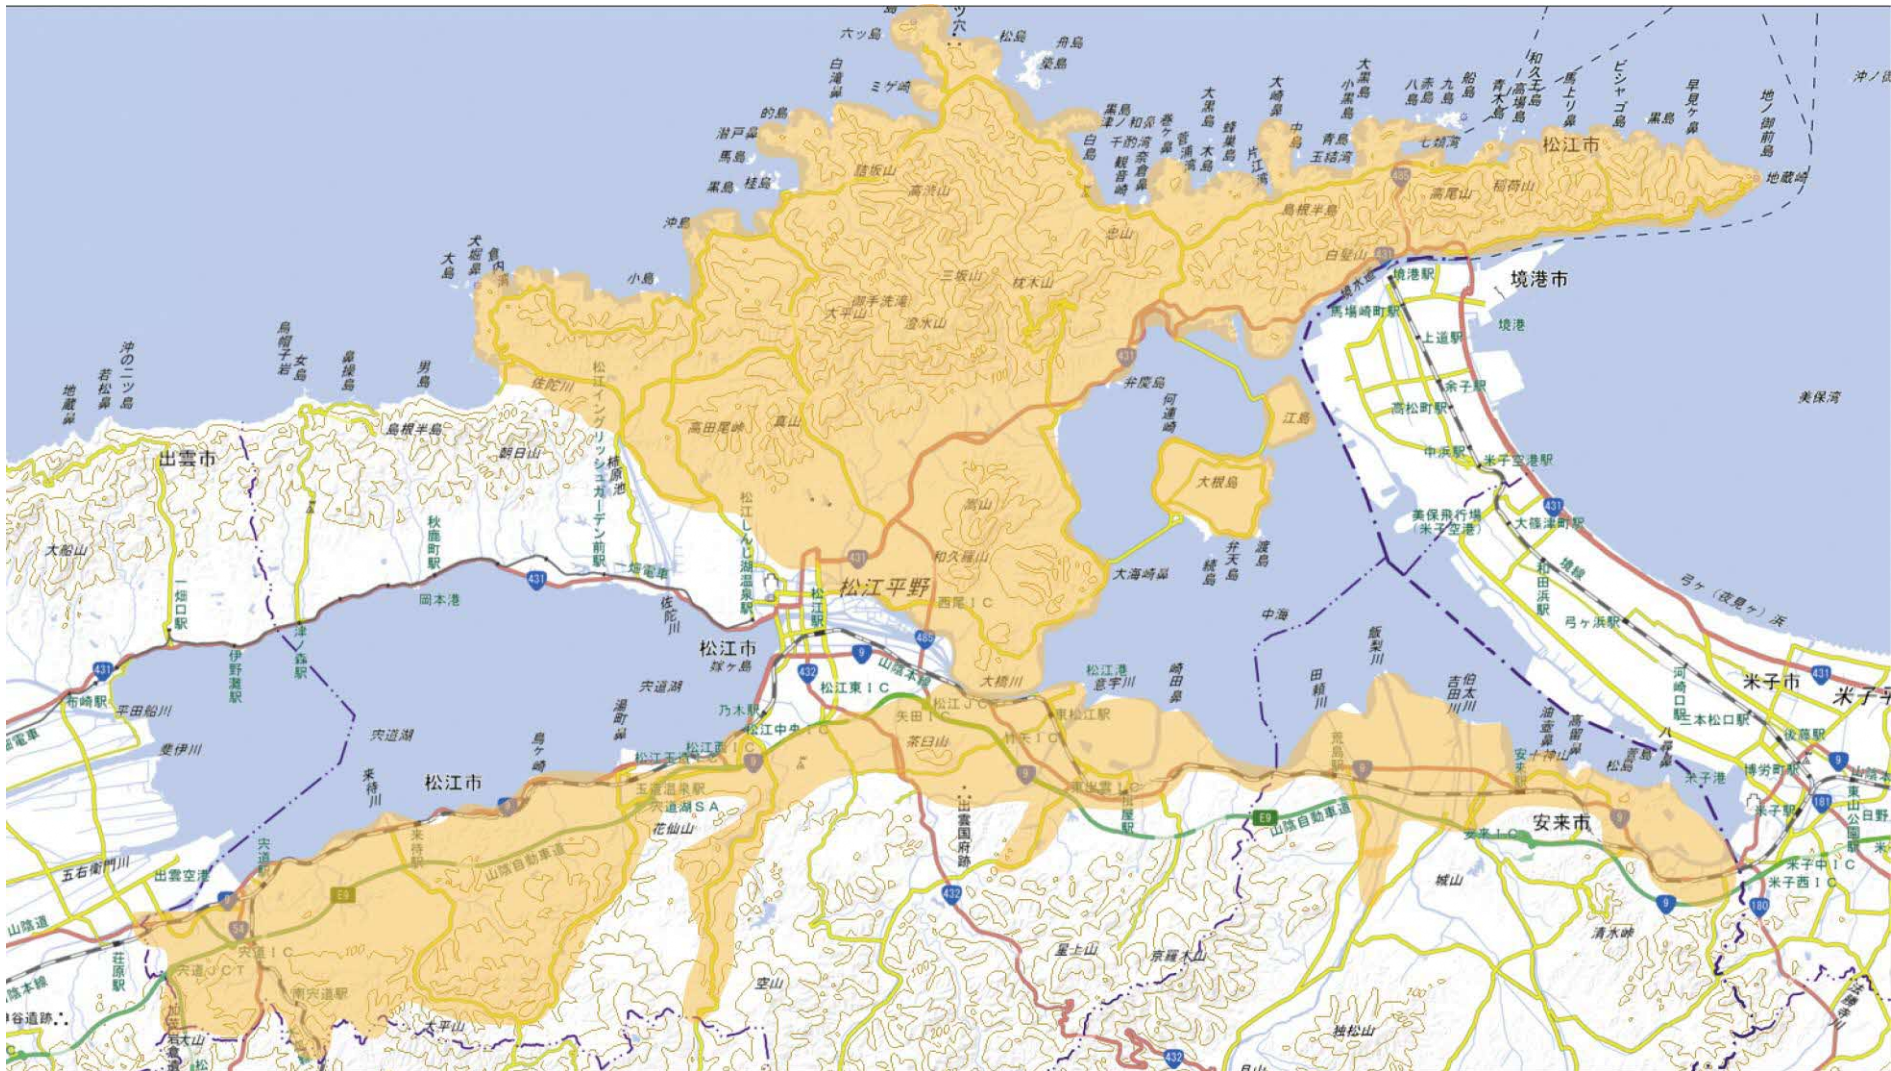

資料 1 調査範囲

資料 2 村堂分布図

資料 3

西川津町大内谷

鹿島町古浦

資料 4

島根町加賀別所

島田町島田

資料 5

大草町大草

東津田町東津田

資料 6

美保関町下宇部尾

穴道町白石

資料 7

島田町島田

島根町大芦海鳥

資料 8

穴道町白石坂口

穴道町上来待和名佐

資料 9

鹿島町片匂

鹿島町古浦

資料10

八束町波入

八束町亀尻