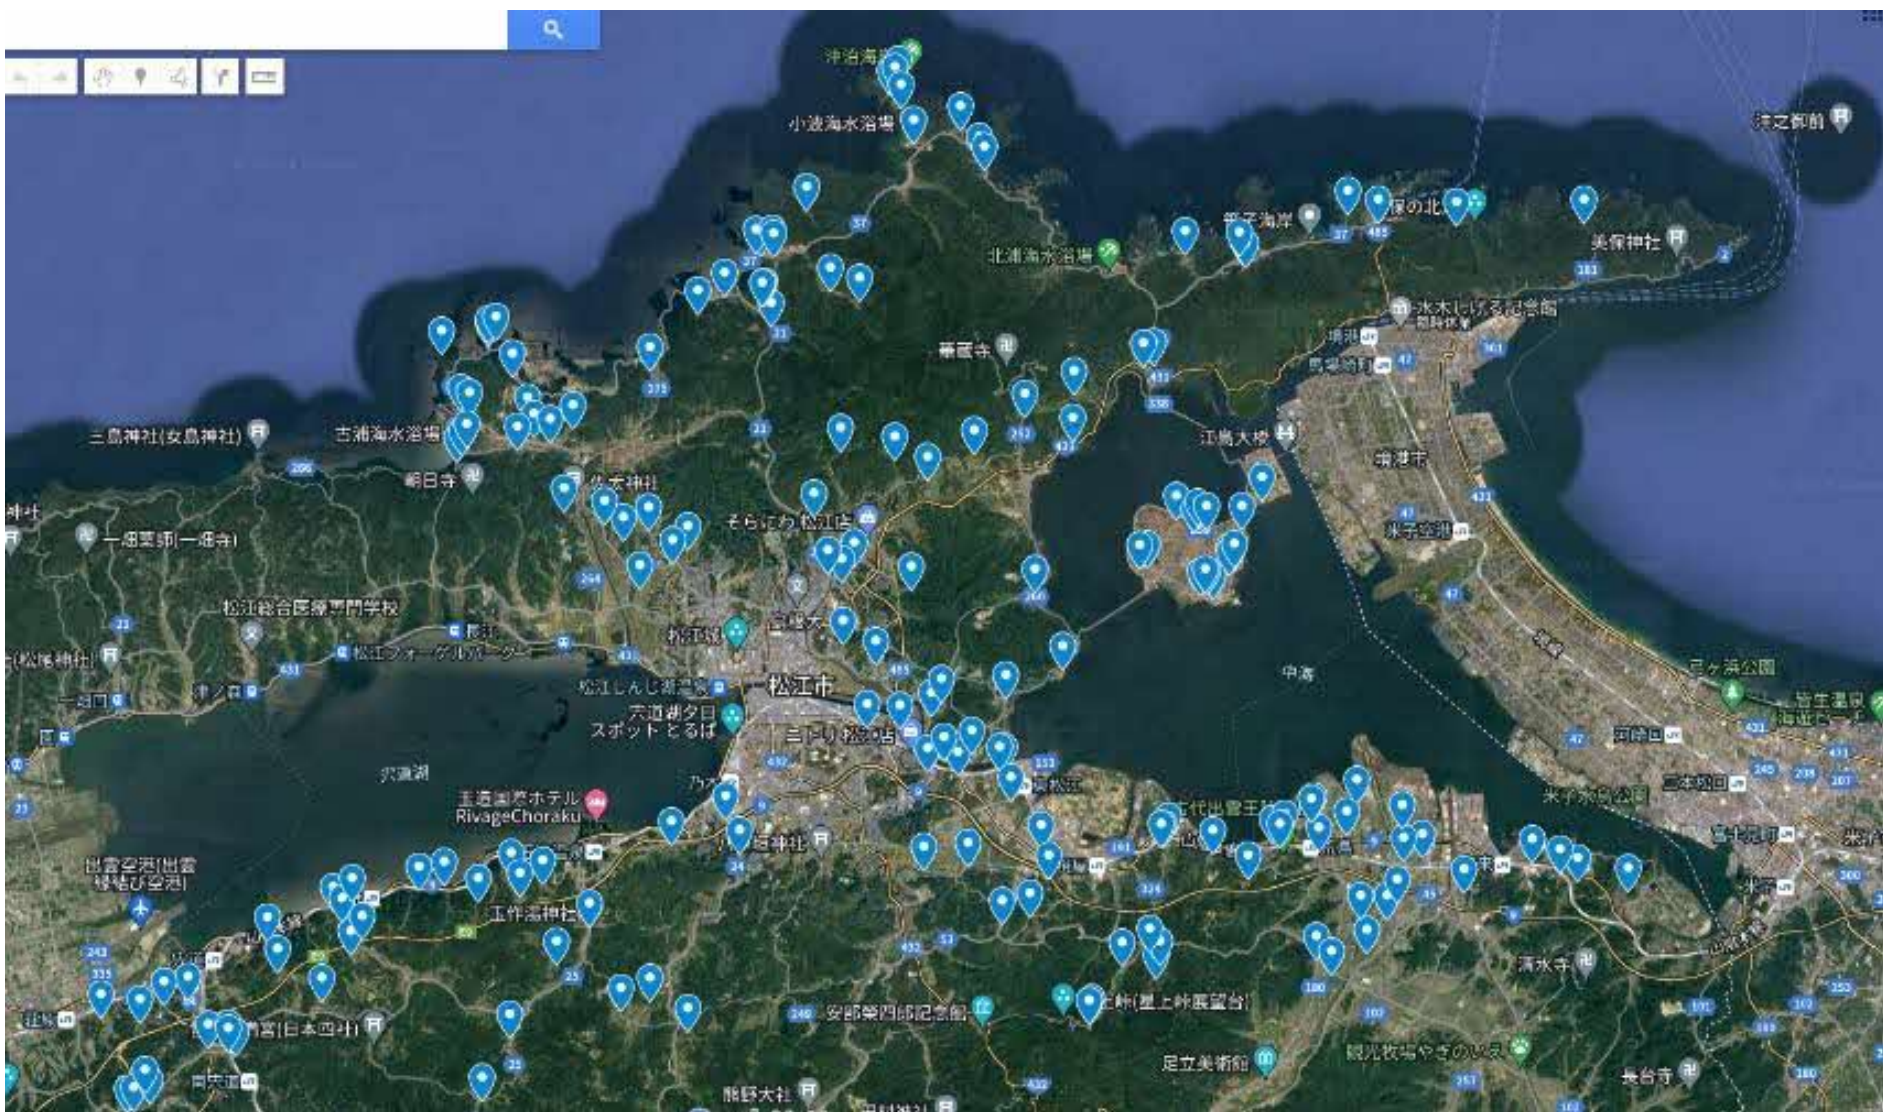

資料 1 調査範囲

資料 2 村堂分布図

資料 3

西川津町大内谷

鹿島町古浦

資料 4

島根町加賀別所

島田町島田

資料 5

大草町大草

東津田町東津田

資料 6

美保関町下宇部尾

穴道町白石

資料 7

島田町島田

島根町大芦海鳥

資料 8

穴道町白石坂口

穴道町上来待和名佐

資料 9

鹿島町片匂

鹿島町古浦

資料10

八束町波入

八束町亀尻